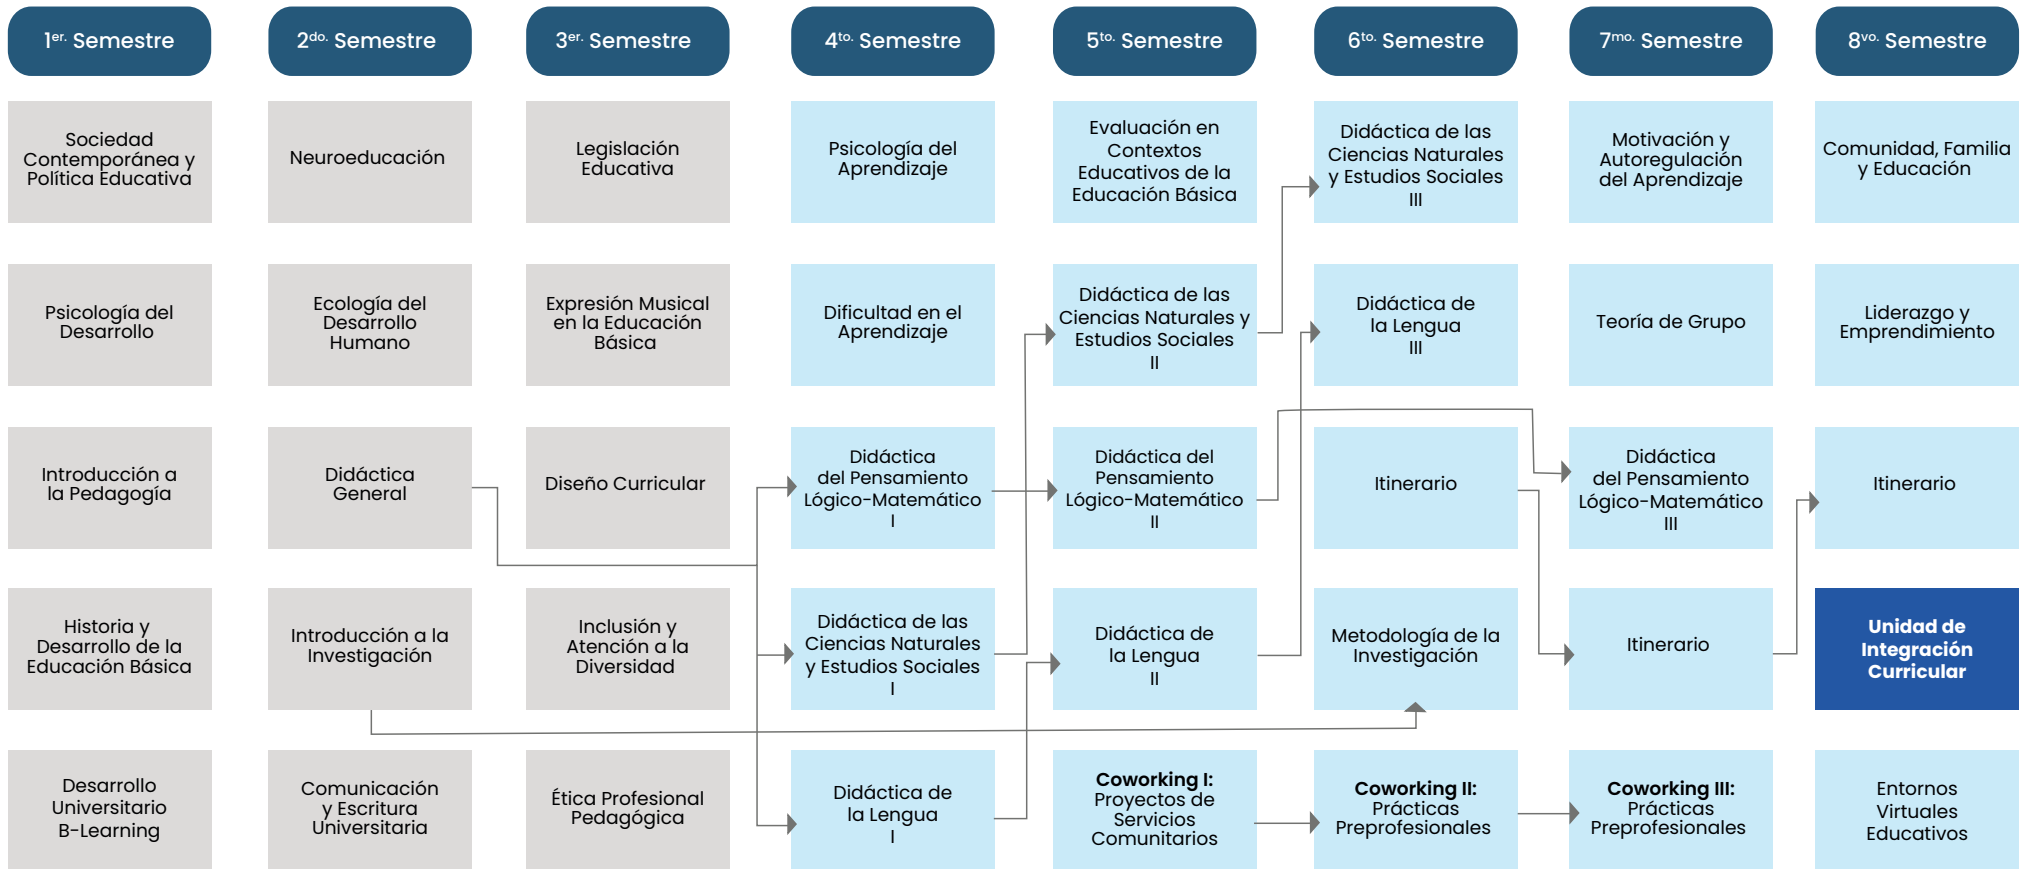

Perfil Profesional:

El Licenciado en Ciencias de la Educación Básica de la ULVR podrá desempeñarse en el ámbito público y privado, como:

- Docente.
- Directivo.
- Administrador educativo.
- Capacitador.
- Asesor académico.
- Evaluador.
- Diseñador de proyectos curriculares.
- Investigador.

Título: Licenciado(a) en Educación Básica

Jornada: Vespertina

Duración: 8 Semestres

Costos: Matrícula - \$130
5 Cuotas - \$325

EDUCACIÓN BÁSICA

(8 semestres)

Modalidad Híbrida

- Unidad Básica
- Unidad Profesional
- Unidad de Integración Curricular